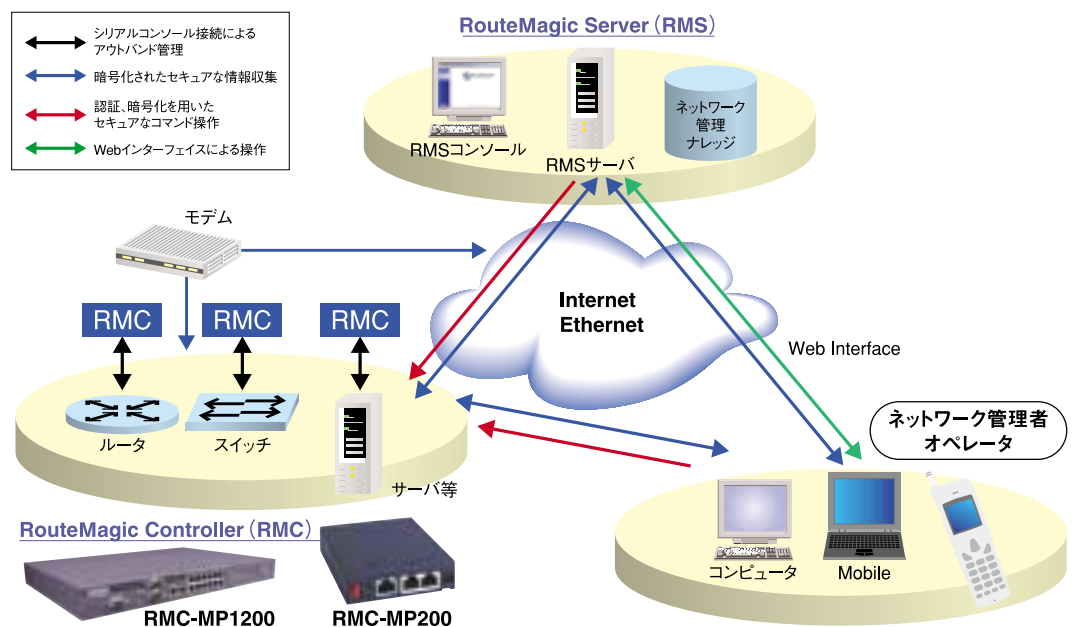

ネットワーク障害の迅速な解決を強力にサポート 遠隔ネットワーク管理ソフトウェア

RouteMagic Server (RMS)は、ネットワーク機器のコンソールポートからの情報を元に、アウトバンドからのネットワーク管理を実現する、リモートネットワーク管理ソフトウェアです。

Webベースのシンプルで使い易い操作性を追求し、最小限の投資で、障害検知のみにとどまらない復旧までのプロセスを導くネットワーク管理を実現します。

特長

- RMC (RouteMagic Controller) からのネットワーク機器情報を元に、コンソールメッセージ、イベントログ、オペレーションログなどのログを機器ごとに管理します。
- 障害対処履歴をナレッジデータベース化し、迅速な障害解決を支援します。
- 機器のコンフィグ管理機能により、変更・改ざんなどが行われた場合の通知ができます。
- 障害をインシデントとして管理し、インシデント発生時には、自動的にコマンド発行、情報収集ができます。
- Webインターフェイスによるビジュアルな画面から操作が可能です。

導入のメリット

- コンフィグ、各種ログ管理機能の活用で、前兆の把握と深刻な障害に陥る前の対応により、ネットワーク管理のサービスレベルが向上します。
- 障害ナレッジの活用で、過去の対処履歴を参照し障害対処の向上と対応時間が短縮できます。
- 監視対象装置のリモート管理が可能になり、現地作業の必要性を遠隔から正確に判断し、作業を最小限に抑えることができます。
- アウトバンドに管理環境を構築することにより、運用中のネットワークに影響なく、メンテナンスが行えます。

システム概要図