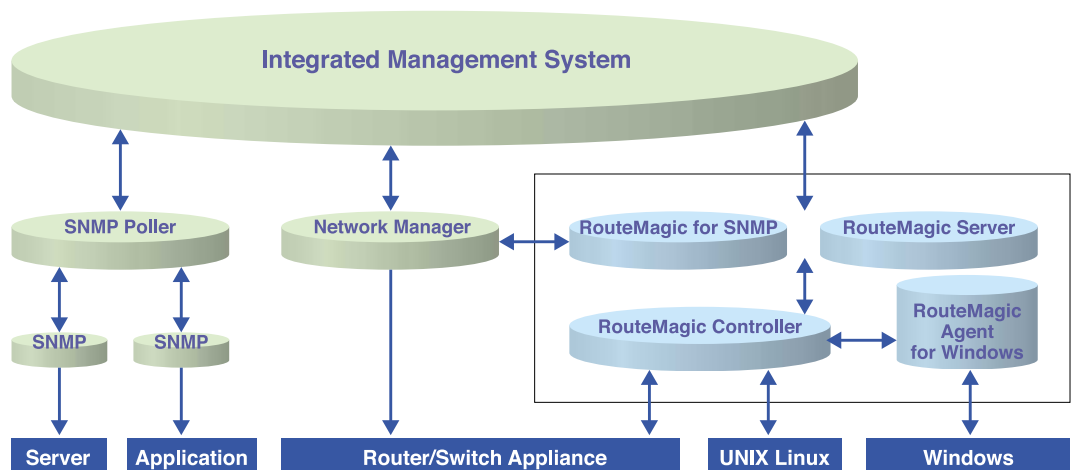

特長

- RMC (RouteMagic Controller) からのネットワーク機器情報を元に、コンソールメッセージ、イベントログ、オペレーションログなどのログを機器ごとに管理します。
- 障害対処履歴をナレッジデータベース化し、迅速な障害解決を支援します。
- 機器のコンフィグ管理機能により、変更・改ざんなどが行われた場合の通知ができます。
- 障害をインシデントとして管理し、インシデント発生時には、自動的にコマンド発行、情報収集ができます。
- Webインターフェイスによるビジュアルな画面から操作が可能です。

システム概要図

●稼働環境

	最小構成	推奨構成
CPU	IA32 (Pentium2以降)	Pentium3以降
Memory	128MB以上	512MB以上
DISK	空き容量5GB以上	
OS	RedHat Linux 7.2, 7.3 RedHat Linux Advanced Server 2.1	

●拡張機能 RouteMagic for SNMP Manager (オプション製品)

この製品は、「日本ヒューレット・パッカード社Open View」に代表されるSNMP Manager製品とRouteMagic Solutionの連携により、SNMPによる監視だけでは実現できなかった管理機能の提供を実現します。システムの概要としては、OpenViewの稼働しているサーバ上にRouteMagic Server (RMS)と連携する為のファイルをインストールし、RouteMagic Server (RMS)にRouteMagic for SNMP Managerをインストールします。この連携によりOpenViewの画面上にRMSの画面表示が可能になり、更に、ネットワーク機器（ルーター、サーバ等）の状態監視が出来、コンソールポートをアクセスできるようになります。あわせて、各ネットワーク機器のコンソールポートを監視するRouteMagic Controller (RMC)も必要になります。

●障害監視

RMC経由からのコンソールログ情報をもとに、SNMPでは検知が困難な問題を発見し、インシデントとしてRMSよりSNMP Managerにトラップを上げます。

●遠隔操作機能

TelnetやSSHを利用して、遠隔操作を行えない環境に対して、RouteMagicの遠隔操作機能を利用して、障害状況確認や障害復旧作業が可能になります。また、Webインターフェースを利用した遠隔操作も可能です。

●設定情報の管理

- ・シリアルコンソールログによる異常の検知 (Boot log/Last Log)
定期的に監視対象の設定情報を取得し、差分がある場合はそれを表示します。又、設定情報の履歴管理も可能になります。
- ・設定ミスによる動作異常の検知
SNMPでは管理できないサーバ/ネットワーク機器の監視 (たとえば、DMZやエッジサイド)

●問題の特定、分析

SNMP Manager よりRMSのデータベースを利用することにより問題の特定と分析が行えます。また、問題発生後自動的に監視対象に対し状況確認コマンドを発行し、問題の特定の迅速化が可能になります。